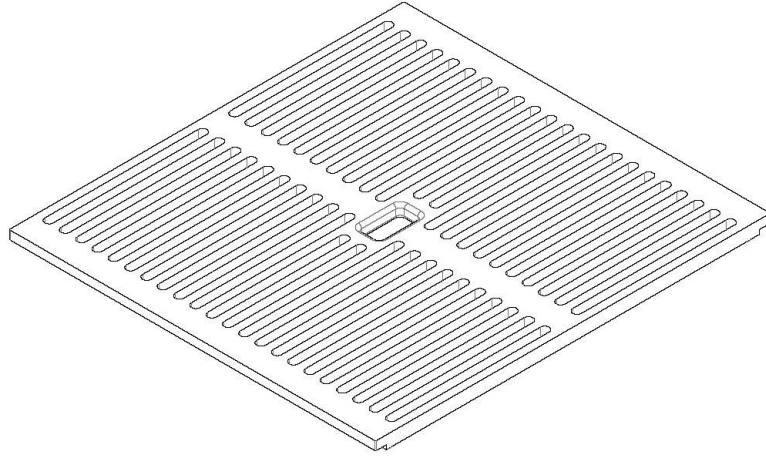

## Griglia Black

Accessori e Complementi

Codice: 8100 618

### DETTAGLI

Materiale Foster Black Composit

---

Accessori lavelli Griglie

---

Dimensioni 42x39 cm

---

## DATI TECNICI

8100 618

1 x Griglia black 8100 618 / 1 x Black grid 8100 618