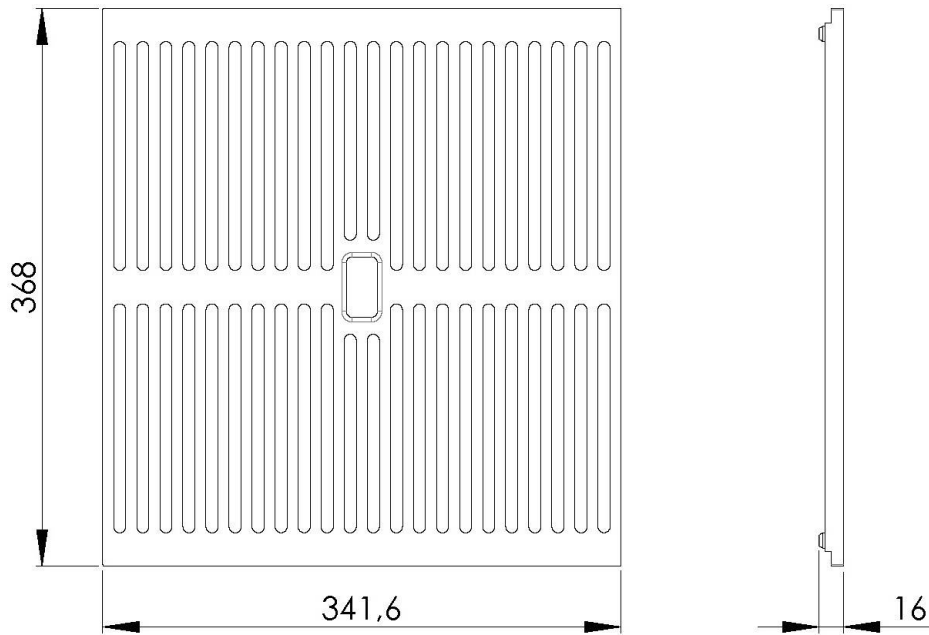

### DETTAGLI

Materiale Foster Black Composit

---

Accessori lavelli Griglie

---

Dimensioni 42x39 cm

---

## DATI TECNICI

8100 618

1 x Griglia black 8100 618 / 1 x Black grid 8100 618